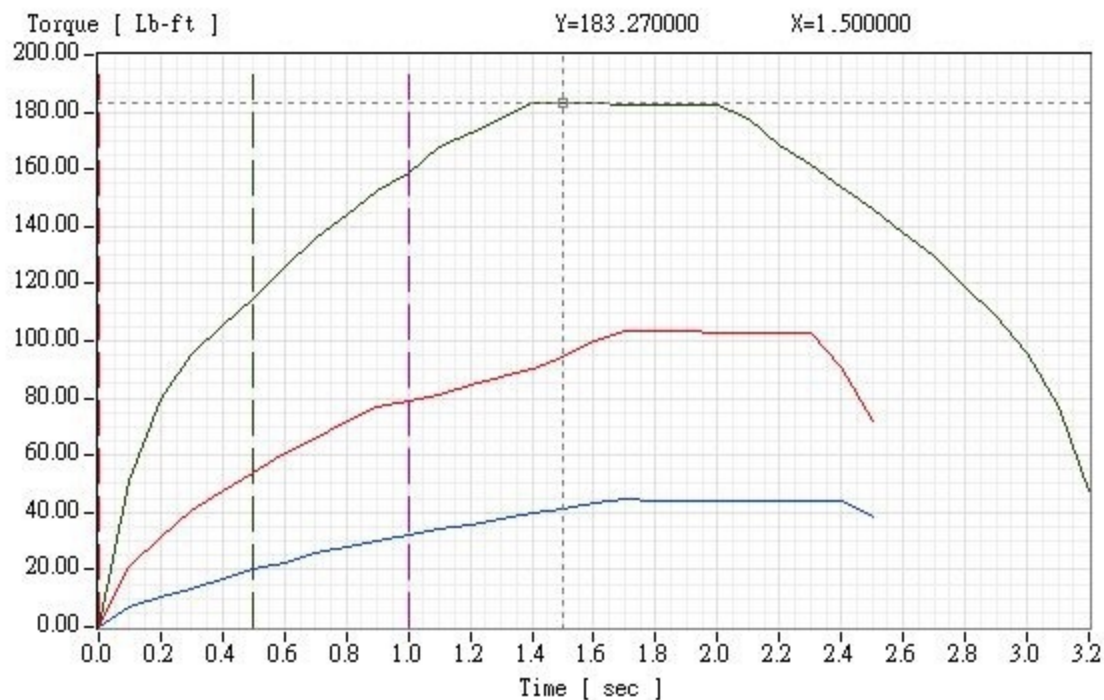

2.speed2.tst

3.speed3.tst

	0Sec.Torque(Lb-ft)	1Sec.Torque(Lb-ft)	0Sec.Torque(Lb-ft)	0~1Sec.raise rate(%)	1~0Sec.raise rate(%)	Torque STD.(Lb-ft)
1.speed1.tst	19.96	31.98				
2.speed2.tst	53.87	78.98				
3.speed3.tst	114.60	158.81				