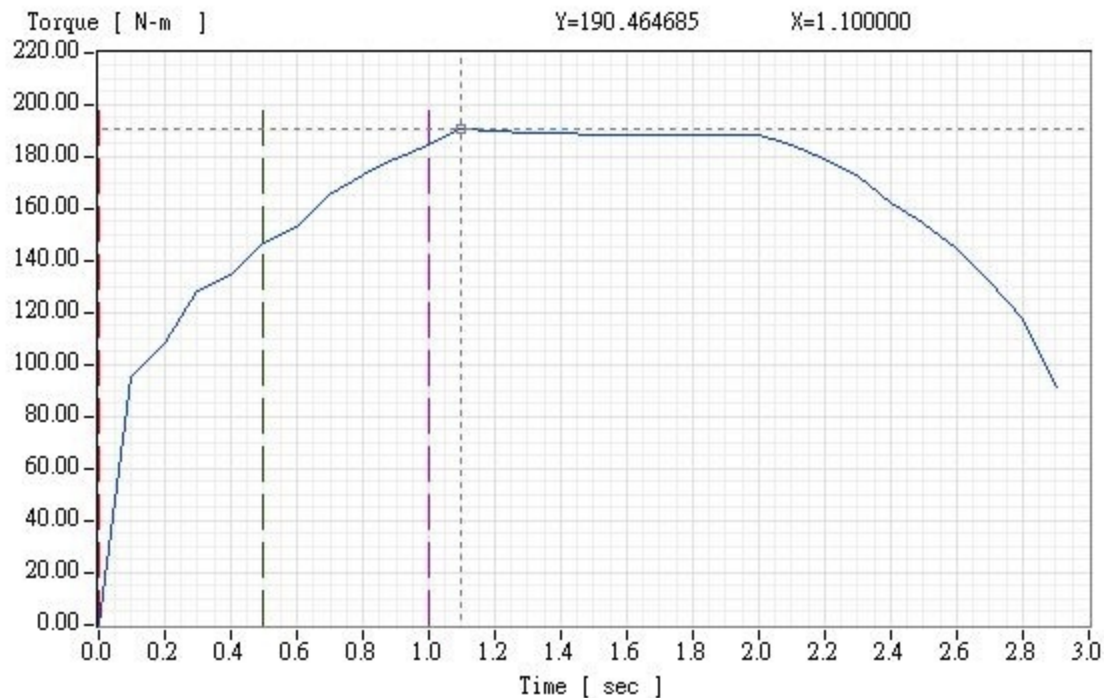

MIGHTY SEVEN INTERNATIONAL CO., LTD

NO. 70-25, CHING QUANG., RD. WU-SHING, 41466 TAICHUNG HSIEN, TAIWAN, ROC

TEL: 886-4-23358567

FAX: 886-4-23355626

DS-201 TORQUE TEST REPORT REVERSE N-m

Files Display

1.reverse.tst

	0Sec.Torque(N-m)	1Sec.Torque(N-m)	0Sec.Torque(N-m)	0~1Sec.raise rate(%)	1~0Sec.raise rate(%)	Torque STD.(N-m)
1.reverse.tst	147.27	184.71