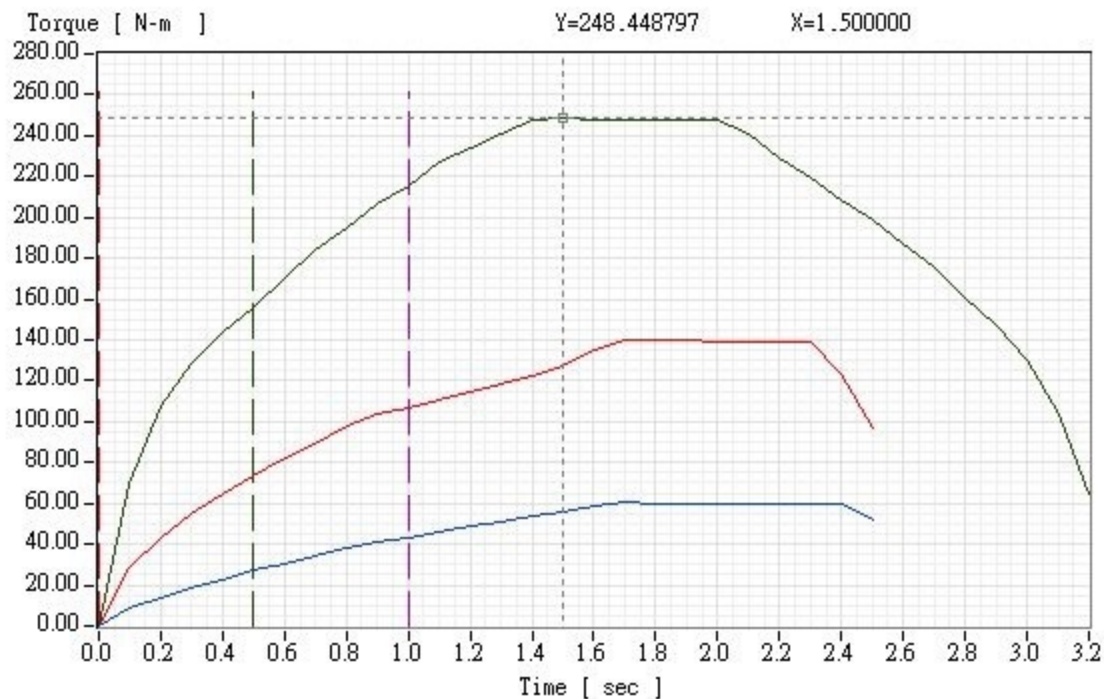

2.speed2.tst

3.speed3.tst

	0Sec.Torque(Lb-ft)	1Sec.Torque(Lb-ft)	0Sec.Torque(Lb-ft)	0~1Sec.raise rate(%)	1~0Sec.raise rate(%)	Torque STD.(Lb-ft)
1.speed1.tst	19.96	31.98				
2.speed2.tst	53.87	78.98				
3.speed3.tst	114.60	158.81				

2. speed2-Nm.tst

3. speed3-Nm.tst

	0Sec.Torque(N-m)	1Sec.Torque(N-m)	0Sec.Torque(N-m)	0~1Sec.raise rate(%)	1~0Sec.raise rate(%)	Torque STD.(N-m)
1. speed1-Nm.ts	27.06	43.35				
2. speed2-Nm.ts	73.03	107.06				
3. speed3-Nm.ts	155.35	215.28				