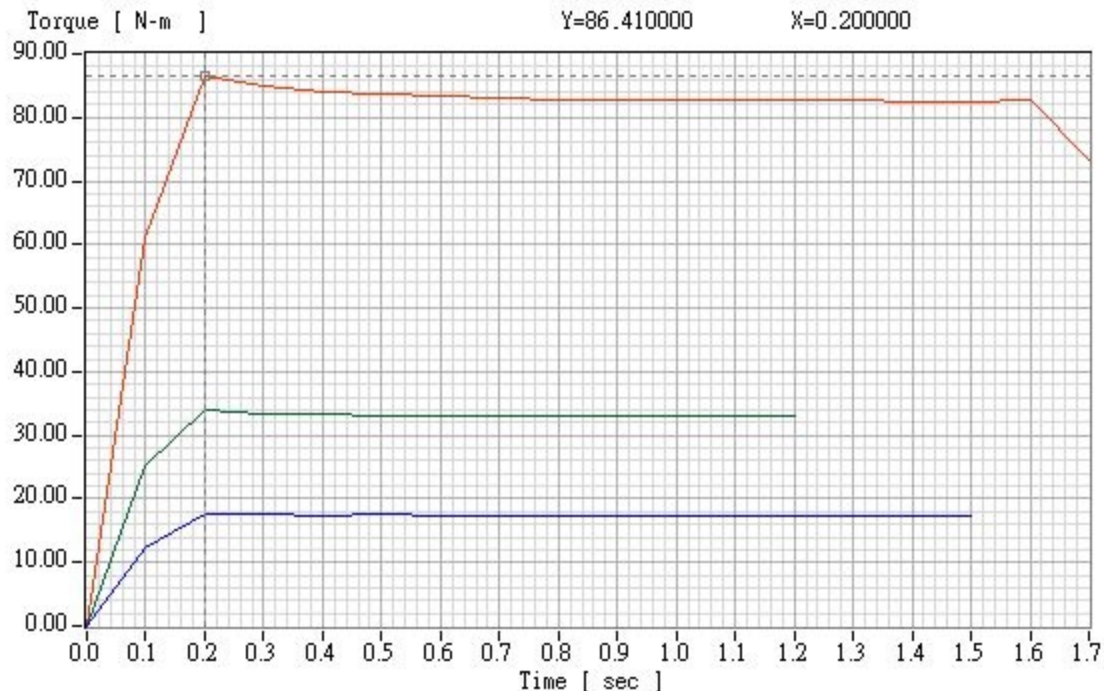

MIGHTY SEVEN INTERNATIONAL CO., LTD

NO. 70-25, CHING QUANG., RD. WU-SHING, 41466 TAICHUNG HSIEN, TAIWAN, ROC
TEL: 886-4-23358567 FAX: 886-4-23355626

DS-201 TORQUE TEST REPORT FORWARD Autostop N-m

	PeakTorque	PeakDegree	StandardTorque	StandardDegree
Filename	N-m	°	N-m	°
1.autostop1.tst	17.76			
2.autostop2.tst	34.04			
3.autostop3.tst	86.41