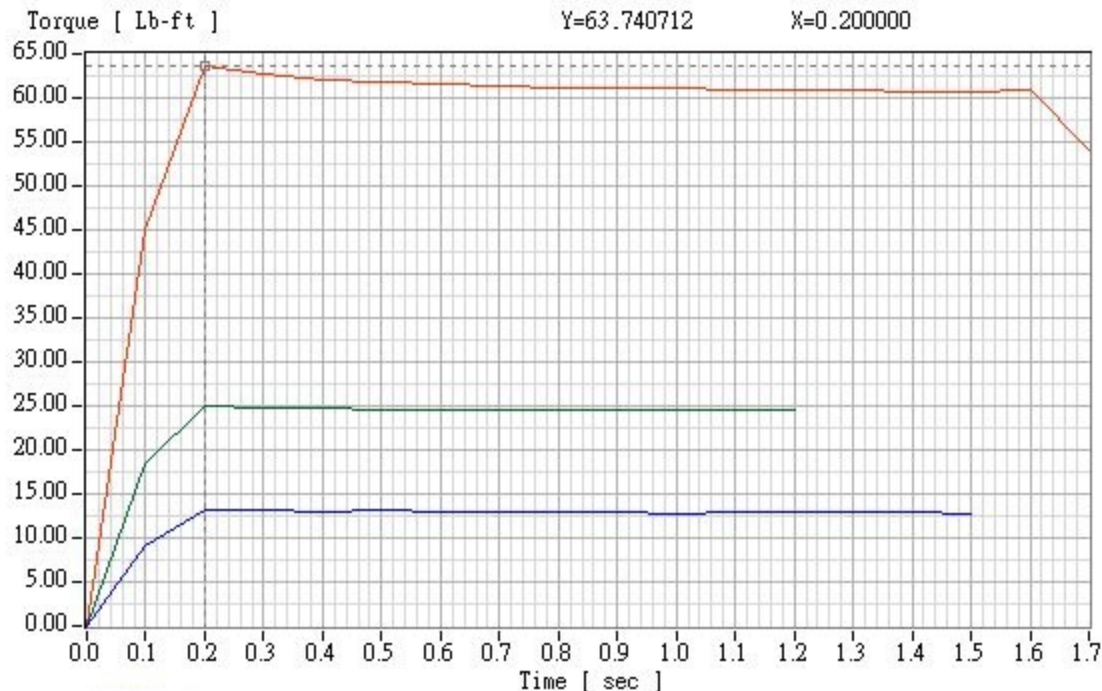

MIGHTY SEVEN INTERNATIONAL CO., LTD

NO. 70-25, CHING QUANG., RD. WU-SHING, 41466 TAICHUNG HSIEN, TAIWAN, ROC
TEL: 886-4-23358567 FAX: 886-4-23355626

DS-201 TORQUE TEST REPORT FORWARD Autostop Lb-ft

Files Display

- 1.autostop1.tst
- 2.autostop2.tst
- 3.autostop3.tst

	PeakTorque	PeakDegree	StandardTorque	StandardDegree
Filename	Lb-ft	°	Lb-ft	°
1.autostop1.tst	13.10			
2.autostop2.tst	25.11			
3.autostop3.tst	63.74