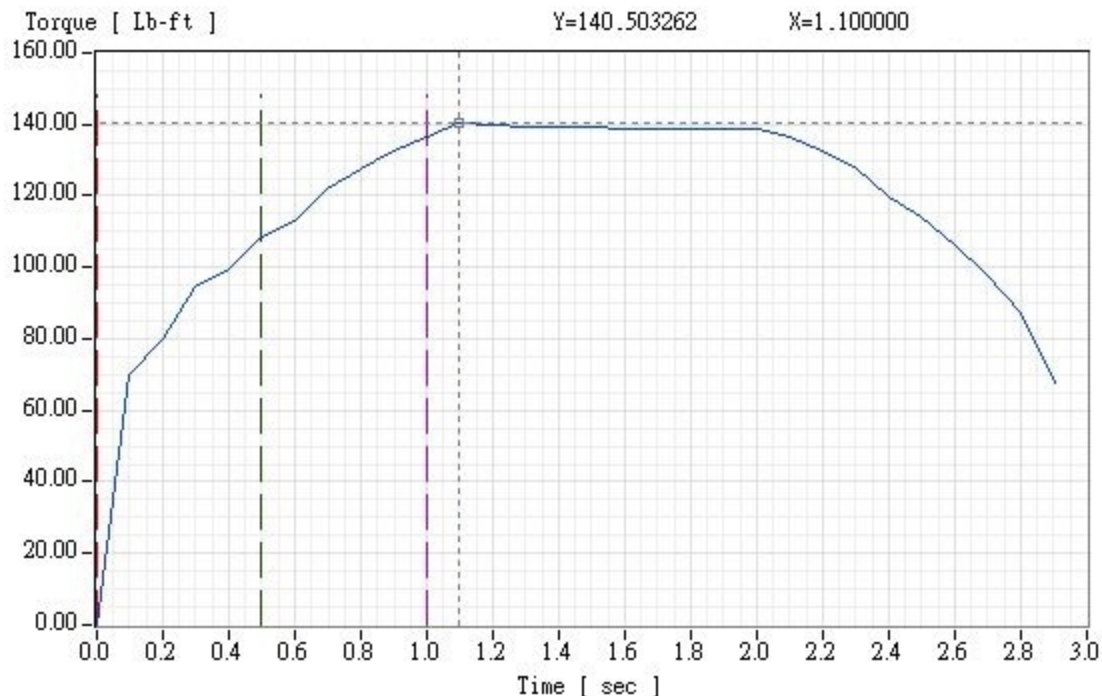

MIGHTY SEVEN INTERNATIONAL CO., LTD

NO. 70-25, CHING QUANG., RD. WU-SHING, 41466 TAICHUNG HSIEN, TAIWAN, ROC

TEL: 886-4-23358567

FAX: 886-4-23355626

DS-201 TORQUE TEST REPORT REVERSE Lb-ft

Files Display

1.reverse.tst

	0Sec.Torque(Lb-ft)	1Sec.Torque(Lb-ft)	0Sec.Torque(Lb-ft)	0~1Sec.raise rate(%)	1~0Sec.raise rate(%)	Torque STD.(Lb-ft)
1.reverse.tst	108.64	136.25